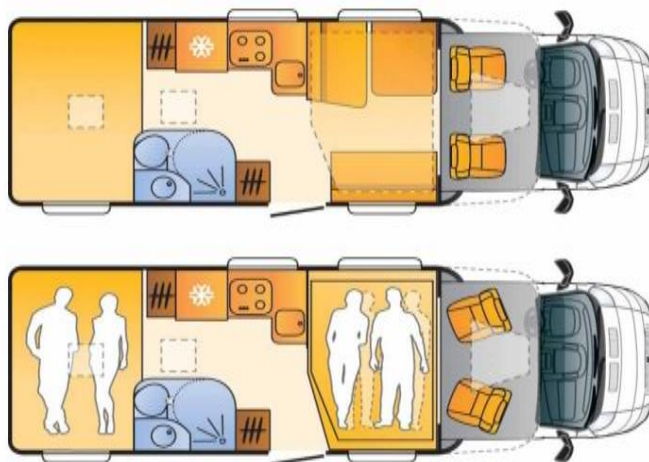

### DATOS TECNICOS

X standard

O optional

CHASIS	
Rating emisiones	Euro 6
Fiat 6 2.3 130 Hp 35 L	X
DIMENSIONES Y PESOS	
Longitud exterior caja (mm)	6990
Ancho exterior total (mm)	2320
Altura exterior total (mm)	2800
Altura interior (mm)	1980
Masa en orden de marcha (Kg)	2929
Peso máximo autorizado (Kg)	3500
Peso máximo remolcable (kg)	2000
Carga máxima autorizada (Kg)	571
Distancia entre ejes (mm)	4035
Plazas homologadas	4
EQUIPAMIENTO DEL CHASIS	
Tipo de Chasis	SPECIAL
Patas estabilizadoras traseras	O
Rueda recambio con soporte	O
Rueda recambio	O
Sistema monot. Presión neumáticos	O
Copricerchi	O
ABS	X
Cambio automático	O
Kit Fix & Go (en lugar de rueda recambio)	X
Parachoques delantero blanco	SUN LIVING PACK
Luces antiniebla delantero	O